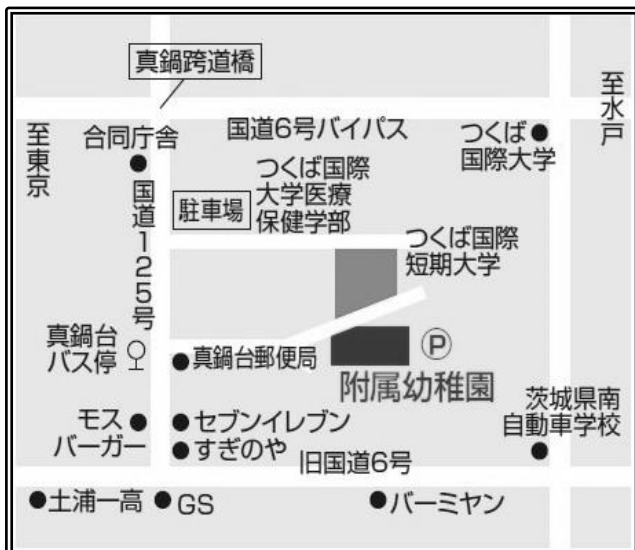

記

1. 日 時 4月14日(土) 10:00～11:00 (9:30より受付)
2. 内 容 ☆手遊び ☆紙芝居 ☆お遊戯 ☆親子体操 ☆親子製作(手作りペン立て)
3. 場 所 つくば国際短期大学附属幼稚園ホール
4. 持 ち 物 水筒・上履きをご持参ください。(運動靴可)  
\*親子共に動きやすい服装でお越しください。
5. 駐 車 場 附属幼稚園駐車場・つくば国際大学(医療保健学部) 駐車場をご利用ください。  
附属幼稚園駐車場以外は、短大構内を通りぬけて来園してください。  
\*幼稚園玄関前は駐車禁止です。  
\*来園の際は、必ずお子様の手を引いてください。

## <附属幼稚園案内図>