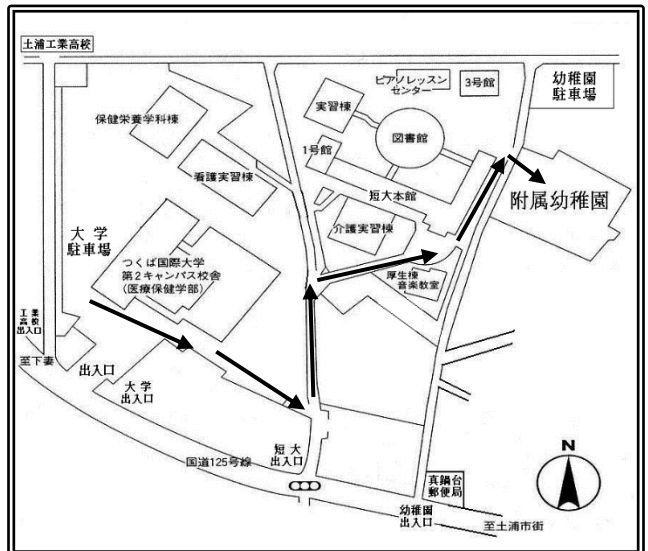

記

1. 日 時 7月25日(水) 10:00~11:00 (9:30より受付)
2. 内 容 ☆手遊び ☆お遊戯 ☆人形劇 ☆親子製作(保育室)
3. 場 所 つくば国際短期大学附属幼稚園(ホール)
4. 持 ち 物 水筒・上履きをご持参ください。(運動靴可)
*親子共に動きやすい服装でお越しください。
5. 駐 車 場 附属幼稚園駐車場・つくば国際大学(医療保健学部) 駐車場をご利用ください。
附属幼稚園駐車場以外は、短大構内を通りぬけて来園してください。
*幼稚園玄関前は駐車禁止です。
*来園の際は、必ずお子さまと手をつないでください。

参加費無料で予約受付はありません。直接幼稚園にお越しください。

**プレゼントを用意しています!
みんな遊びに来てね!!**

<附属幼稚園案内図>

<駐車場案内図>

つくば国際短期大学附属幼稚園

土浦市真鍋6-6-9 TEL 029-826-5146