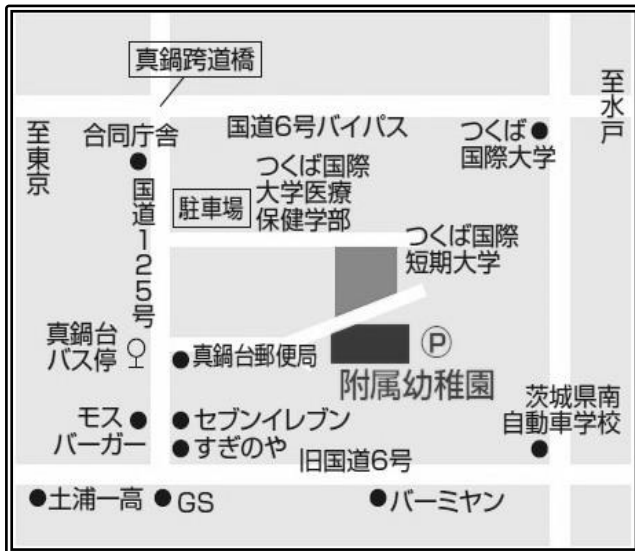

未就園児保護者の方へ

未就園児教室(キッズクラブ)

つくば国際短期大学附属幼稚園
園長 会田 正純

ぺたぺたちよきん✂️つくっチャオ!!

日ざしが強く、ジリジリと暑さを感じる季節になりました。附属幼稚園では、入園予定の方対象の未就園児教室『キッズクラブ』を行なっています。

附属幼稚園で、歌や体操・製作などで楽しく遊びながら、園の先生方と親子のスキンシップをとったり、子ども同士が友だちとのふれあう場として、また同年代の子どもを持つ方々の、コミュニケーションの場としてご利用してください。どうぞお気軽に遊びに来てください。

記

1. 日 時 7月25日(水) 10:00~11:00 (9:30より受付)
2. 内 容 ☆手遊び ☆お遊戯 ☆人形劇 ☆親子製作(保育室)
3. 場 所 つくば国際短期大学附属幼稚園(ホール)
4. 持 ち 物 水筒・上履きをご持参ください。(運動靴可)
*親子共に動きやすい服装でお越しください。
5. 駐 車 場 附属幼稚園駐車場・つくば国際大学(医療保健学部) 駐車場をご利用ください。
附属幼稚園駐車場以外は、短大構内を通りぬけて来園してください。
*幼稚園玄関前は駐車禁止です。
*来園の際は、必ずお子さまと手をつないでください。

参加費無料で予約受付はありません。直接幼稚園にお越しください。

**プレゼントを用意しています!
みんな遊びに来てね!!**

<附属幼稚園案内図>

<駐車場案内図>

つくば国際短期大学附属幼稚園

土浦市真鍋6-6-9 TEL 029-826-5146